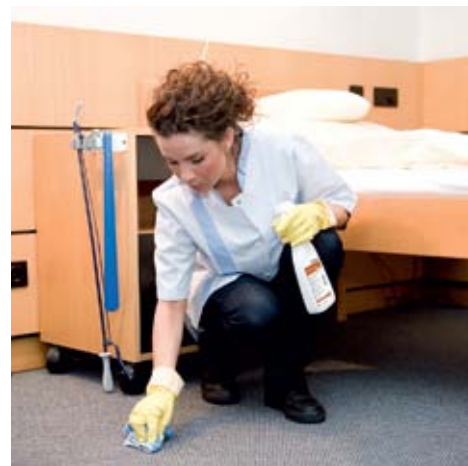

Carpet B SMACCHIATORE

Carpet B è uno smacchiatore per la rimozione di macchie a base oleosa o grassa, come per esempio matite colorate, lucido per scarpe, burro, crema, cera per pavimenti o catrame. **Carpet B** rimuove velocemente le macchie penetrando a fondo nelle fibre. L'eliminazione delle macchie dai tessuti rientra nelle pulizie di manutenzione quotidiana. **Carpet B** protegge i tessuti contro le macchie ricorrenti, permettendo in tal modo la conservazione di un aspetto estetico impeccabile.

Area di applicazione: Indicato su tutti i tipi di superfici tessili (moquette, tappeti, divani, poltrone, ecc.) per la rimozione di macchie a base oleosa o grassa.

- **Performance:** Rimozione a fondo delle macchie per il ripristino dell'aspetto estetico originale.
- **Efficienza:** Rimozione rapida e senza fatica delle macchie per la pulizia e manutenzione quotidiana.